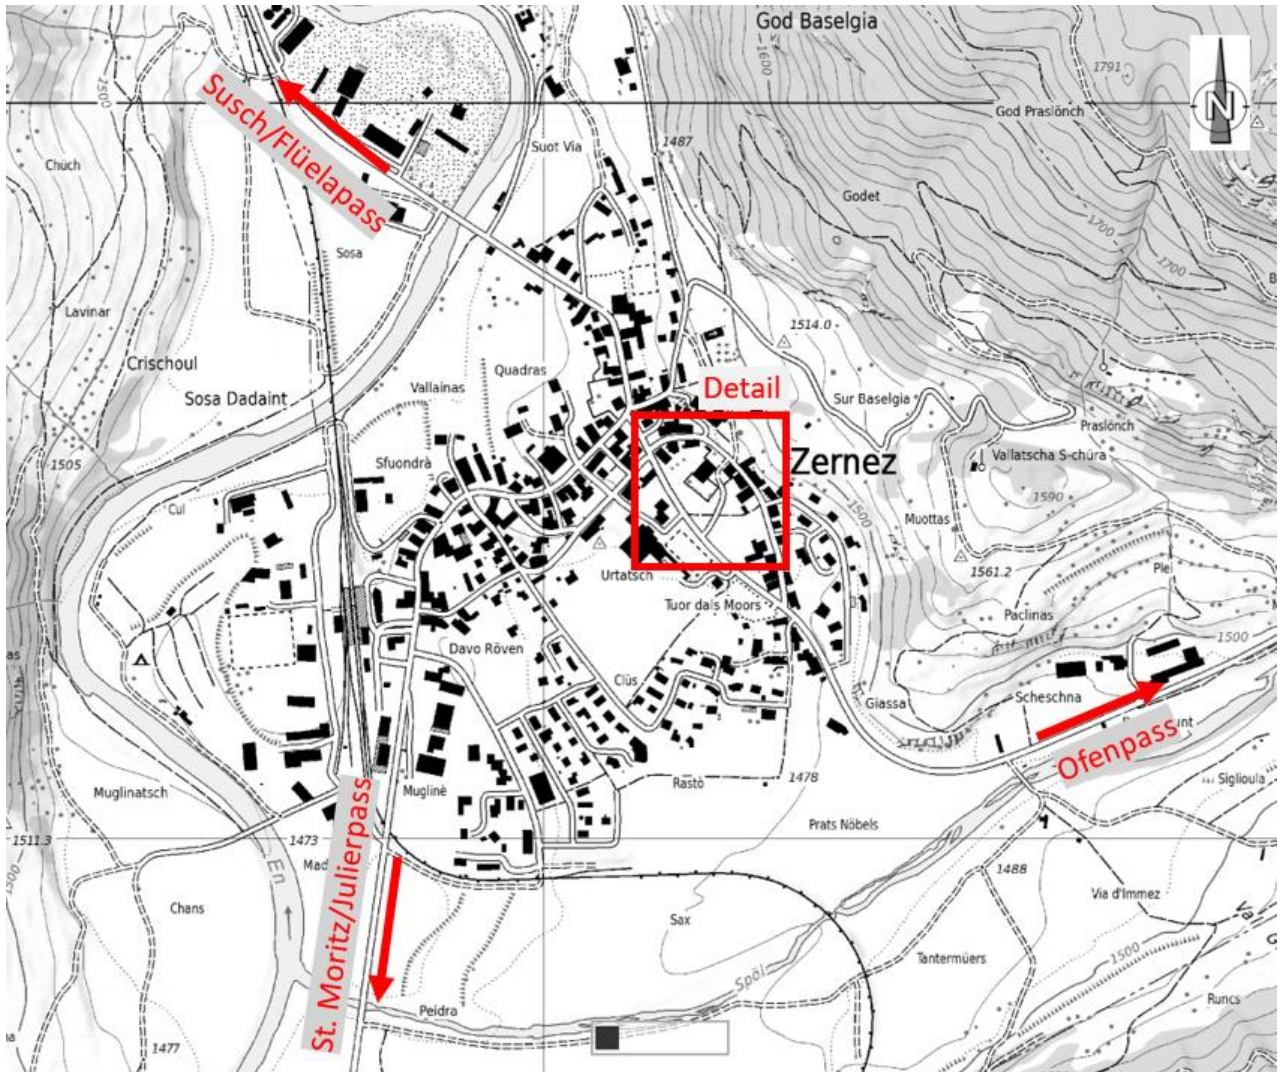

Lageplan und Parkmöglichkeiten Auditorium Schlossstall, Zernez

Übersichtsplan:

Detailplan:

Adresse: Auditorium Schlosstall, Runatsch 124, 7530 Zernez

Parkplätze: Auf der Wiese neben dem Auditorium

Mittagessen: Hotel Spöl